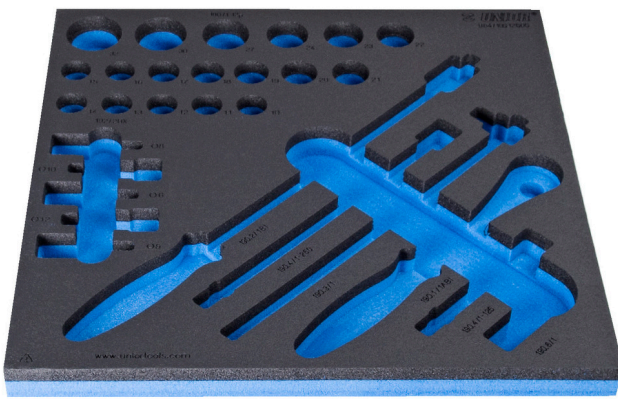

# SOS mjet tabaka për 964/19S12SOS

VI964/19S12SOS

## Profiles

940E  
940EV  
920PLUS

2/3

374 x 364 x 30

621238

L

374

B

364

H

30

104

\* Imazhet e produkteve janë simbolike. Të gjitha dimensionet janë në mm, pesha në gram. Të gjitha dimensionet e listuara mund të ndryshojnë në tolerancë.