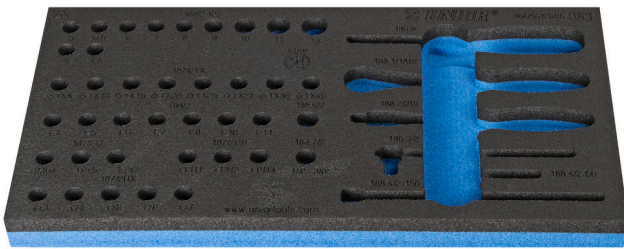

SOS tool tray for 964/5S12SOS

vI964/5S12SOS

Profielen

Product attributen

- materiaal: polyethyleenschuim met lage dichtheid
- Tool tray dimension: 188 x 364 x 30 mm
- Compatible with drawers of Eurostyle, Eurovision, Euromotion, Europlus and Hercules (front drawers) line

621237

L

188

B

364

H

30

25

* Afbeeldingen van producten zijn symbolisch. Alle afmetingen zijn in mm en gewicht in gram. Alle vermelde afmetingen kunnen variëren in tolerantie.