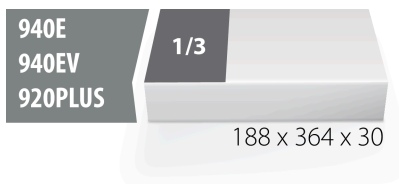

SOS tool tray for 964/5S12SOS

vI964/5S12SOS

Profielen

Product attributen

- materiaal: polyethyleenschuim met lage dichtheid
- Tool tray dimension: 188 x 364 x 30 mm
- Compatible with drawers of Eurostyle, Eurovision, Euromotion, Europlus and Hercules (front drawers) line

621237

L

188

B

364

H

30

25

* Afbeeldingen van producten zijn symbolisch. Alle afmetingen zijn in mm en gewicht in gram. Alle vermelde afmetingen kunnen variëren in tolerantie.