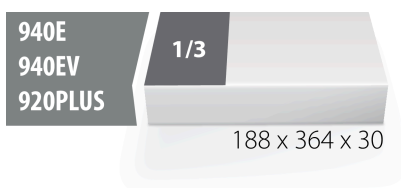

SOS tárolótálca 964/5S12SOS készlethez

VI964/5S12SOS

Profilok

Termékjellemzők

- anyaga: kis sűrűségű polietilén hab
- szerszámtálca mérete: 188 x 364 x 30 mm
- kompatibilis az Eurostyle, Eurovision, Euromotion, Europlus és Hercules sorozattal (előoldali fiókok)

621237

L

188

B

364

H

30

25