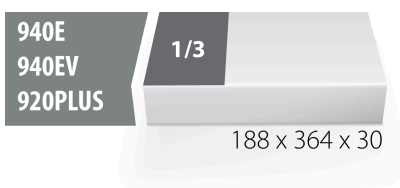

SOS - Moduleinsatz für BI Steckschlüssel-Sortiment 1/4 Zoll, 12-knt.

vI964/5S12SOS

Profile

Produkteigenschaften

- Material: weicher Polyethylenschaum
- Abmessungen Werkzeugeinsätze: 188 x 364 x 30 mm
- Für die Schubladen Eurostyle, Eurovision, Euromotion, Europlus and Hercules (vorne Schubladen) linie geeignet

621237

L

188

B

364

H

30

25

* Bilder von Produkten sind Symbolfotos. Abmessungen sind in mm, Gewichte in Gramm.