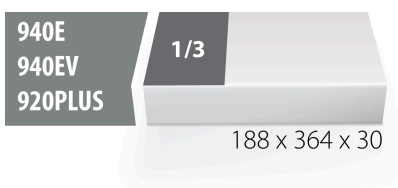

## Description produit

- Matière : faible densité de mousse polyéthylène
- Dimension du module : 188 x 364 x 30 mm
- Compatible avec les tiroirs des gammes Eurostyle, Eurovision, Europlus et Hercules (tiroirs de devant)