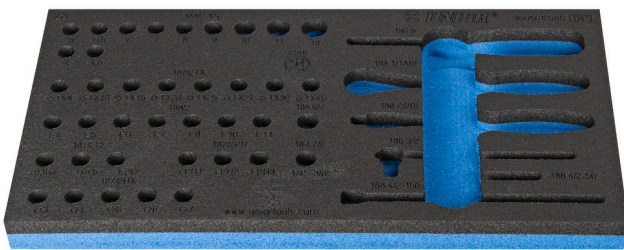

# Module mousse SOS vide pour 964/5SSOS

VI964/5S12SOS

## Profils

## Description produit

- Matière : faible densité de mousse polyéthylène
- Dimension du module : 188 x 364 x 30 mm
- Compatible avec les tiroirs des gammes Eurostyle, Eurovision, Europlus et Hercules (tiroirs de devant)

621237

L

188

B

364

H

30

25