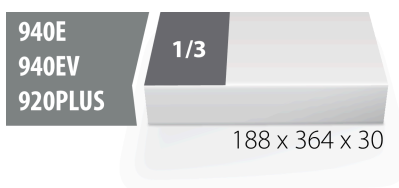

## Description produit

- Matière : faible densité de mousse polyéthylène
- Dimensions du module : 188 x 364 x 30 mm
- Compatible avec les tiroirs des gammes Eurostyle, Eurovision, Euromotion, Europlus et Hercules (tiroirs de devant)