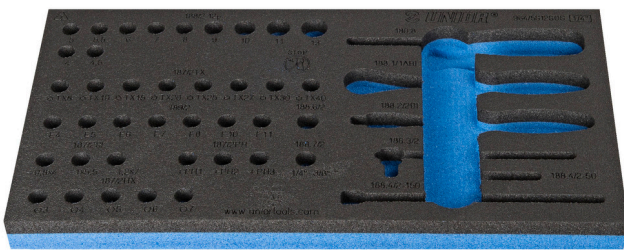

# Module mousse SOS vide pour 964/5SSOS

VI964/5S12SOS

## Profils

## Description produit

- Matière : faible densité de mousse polyéthylène
- Dimensions du module : 188 x 364 x 30 mm
- Compatible avec les tiroirs des gammes Eurostyle, Eurovision, Euromotion, Europlus et Hercules (tiroirs de devant)

621237

L

188

B

364

H

30

25