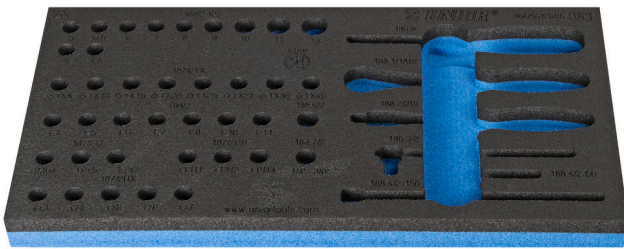

Uložak SOS za art. 964/5SSOS

vI964/5S12SOS

Profili

Atributi proizvoda

- materijal: polietilenska pjena male gustoće
- Tool tray dimension: 188 x 364 x 30 mm
- Compatible with drawers of Eurostyle, Eurovision, Euromotion, Europlus and Hercules (front drawers) line

621237

L

188

B

364

H

30

25

* Slike proizvoda su simbolične. Sve dimenzije su u mm, masa je u g.