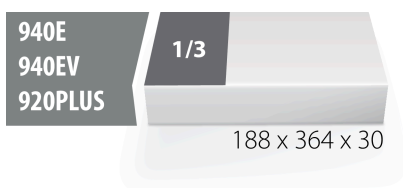

SOS подложка за вложки и аксесоари 1/4"

VI964/5S12SOS

Профили

Параметри на продукта

- материал:полиетиленова пяна с ниска плътност
- Инструментална подложка : 188 x 364 x 30 mm
- Съвместим с чекмеджета от Eurostyle, Eurovision, Euromotion, Europlus и Hercules (предни чекмеджета) линия

621237

L

188

B

364

H

30

25

* Снимките на продуктите са символични. Всички размери са в мм., теглото е в

грамове .