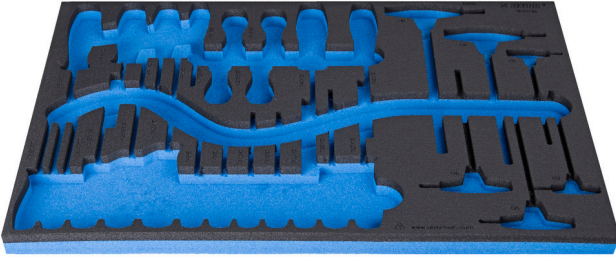

# 964/37SOS için SOS alet tepsisi

vI964/37SOS

## Profiles

## Product features

- malzeme: düşük yoğunluklu polietilen köpük
- Tool tray dimension: 564 x 364 x 30 mm
- Compatible with drawers of Eurostyle, Eurovision, Euromotion, Europlus and Hercules (front drawers) line

621386

L

564

B

364

H

30

118