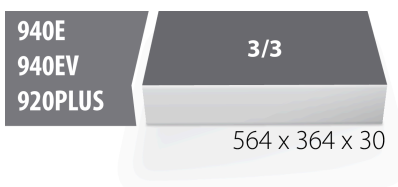

SOS Moduleinsatz für Schraubendreher TBI und Stiftschlüssel Kugelkopf/Sechskant mit T-Griff

vI964/37SOS

Profile

Produkteigenschaften

- Material: weicher Polyethylenschaum
- Abmessungen Werkzeugeinsätze: 564 x 364 x 30 mm
- Für die Schubladen Eurostyle, Eurovision, Euromotion, Europlus and Hercules (vorne Schubladen) linie geeignet

L

B

H

621386

564

364

30

118

* Bilder von Produkten sind Symbolfotos. Abmessungen sind in mm, Gewichte in Gramm.