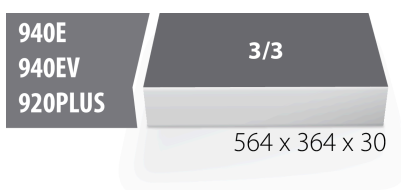

Module mousse SOS vide pour 964/37SOS

vI964/37SOS

Profils

Description produit

- Matière : faible densité de mousse polyéthylène
- Dimensions du module : 564 x 364 x 30 mm
- Compatible avec les tiroirs des gammes Eurostyle, Eurovision, Euromotion, Europlus et Hercules (tiroirs de devant)

621386

L

564

B

364

H

30

118

* Les images des produits ne sont pas contractuelles. Toutes les dimensions sont en mm,

les poids en grammes.