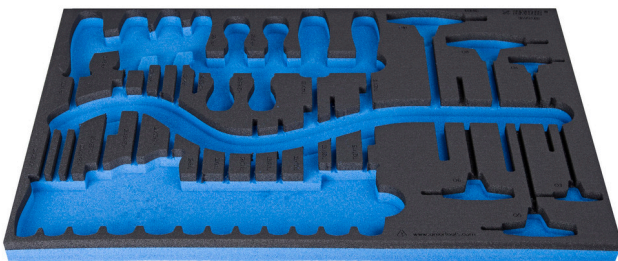

Module mousse SOS vide pour 964/37SOS

vI964/37SOS

Profils

Description produit

- Matière : faible densité de mousse polyéthylène
- Dimensions du module : 564 x 364 x 30 mm
- Compatible avec les tiroirs des gammes Eurostyle, Eurovision, Euromotion, Europlus et Hercules (tiroirs de devant)

621386

L

564

B

364

H

30

118