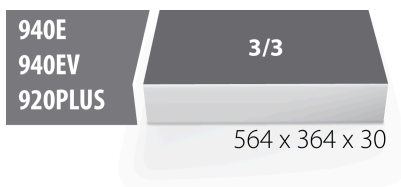

SOS подложка за арт. 964/37SOS

vI964/37SOS

Профили

Параметри на продукта

- материал:полиетиленова пяна с ниска плътност
- Инструментална подложка : 564 x 364 x 30 mm
- Съвместим с чекмеджета от Eurostyle, Eurovision, Euromotion, Europlus и Hercules (предни чекмеджета) линия

621386

L

564

B

364

H

30

118

* Снимките на продуктите са символични. Всички размери са в мм., теглото е в грамове .