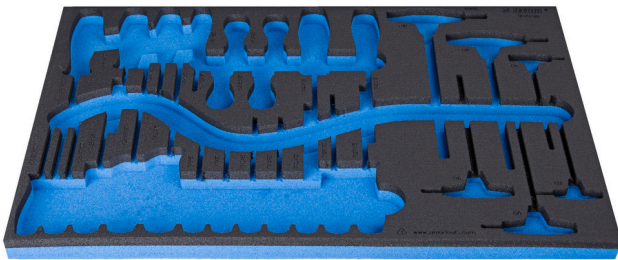

SOS подложка за арт. 964/37SOS

vI964/37SOS

Профили

Параметри на продукта

- материал:полиетиленова пяна с ниска плътност
- Инструментална подложка : 564 x 364 x 30 mm
- Съвместим с чекмеджета от Eurostyle, Eurovision, Euromotion, Europlus и Hercules (предни чекмеджета) линия

621386

L

564

B

364

H

30

118