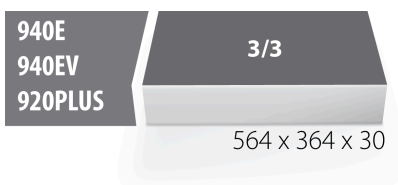

SOS Moduleinsatz für Schraubendreher TBI und Stiftschlüssel Kugelkopf/Sechskant mit T-Griff

vI964/37SOS

Profile

Produkteigenschaften

- Material: weicher Polyethylenschaum
- Abmessungen Werkzeugeinsätze: 564 x 364 x 30 mm
- Für die Schubladen Eurostyle, Eurovision, Euromotion, Europlus and Hercules (vorne Schubladen) linie geeignet

L

B

H

621386

564

364

30

118

* Bilder von Produkten sind Symbolfotos. Abmessungen sind in mm, Gewichte in Gramm.