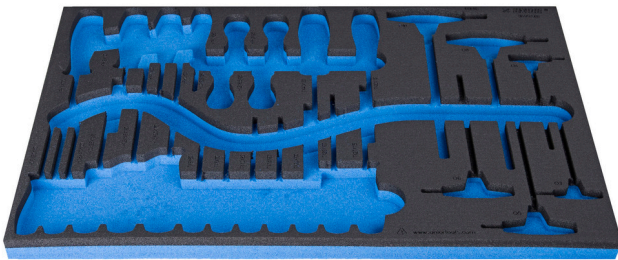

SOS Moduleinsatz für Schraubendreher TBI und Stiftschlüssel Kugelkopf/Sechskant mit T-Griff

vI964/37SOS

Profile

Produkteigenschaften

- Material: weicher Polyethylenschaum
- Abmessungen Werkzeugeinsätze: 564 x 364 x 30 mm
- Für die Schubladen Eurostyle, Eurovision, Euromotion, Europlus and Hercules (vorne Schubladen) linie geeignet

* Bilder von Produkten sind Symbolfotos. Abmessungen sind in mm, Gewichte in Gramm.