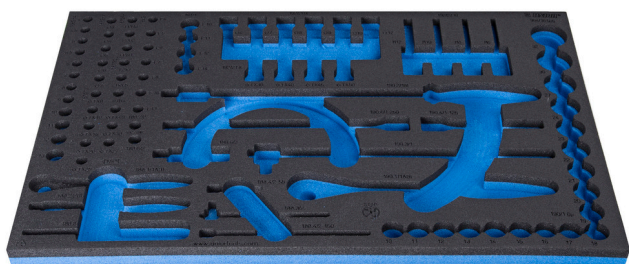

# Vložek SOS za 964/36SOS

vl964/36SOS

## Profili

## Atributi izdelka

- material: polietilenska pena
- Dimenzija vložka: 564 x 364 x 30 mm
- Za predale vozičkov Eurostyle, Eurovision, Euromotion, Europlus in Hercules (sprednji predali)

621385

L

564

B

364

H