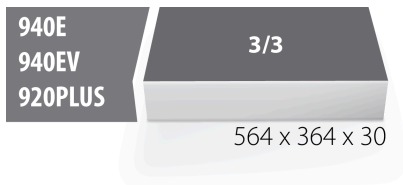

## Описание товара

- материал: пенополиэтилен низкой плотности
- Размер ложементов: 564 x 364 x 30 мм
- Совместимо с тележками серии Eurostyle, Eurovision, Euromotion, Europlus and Hercules

L

B

H

621385

564

364

30

152

\* Изображения продуктов носят демонстрационный характер. Все размеры указаны в миллиметрах, вес в граммах.