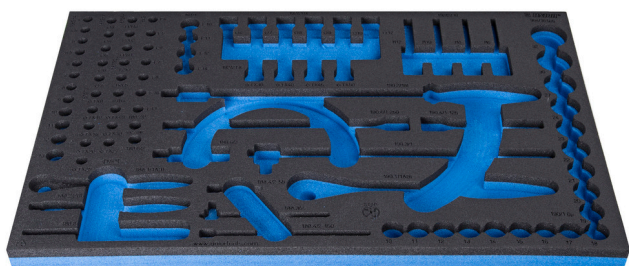

# SOS-ложемент для набора головок торцевых с принадлежностями арт. 964/36SOS

vI964/36SOS

## Описание товара

- материал: пенополиэтилен низкой плотности
- Размер ложементов: 564 x 364 x 30 мм
- Совместимо с тележками серии Eurostyle, Eurovision, Euromotion, Europlus and Hercules

L

B

H

621385

564