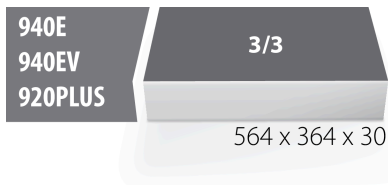

## Caracteristicile produsului

- material: spuma polietilena de joasa densitate
- Tool tray dimension: 564 x 364 x 30 mm
- Compatible with drawers of Eurostyle, Eurovision, Euromotion, Europlus and Hercules (front drawers) line

\* Imaginea produsului este simbolica. Toate dimensiunile sunt exprimate în mm, greutatea în grame.