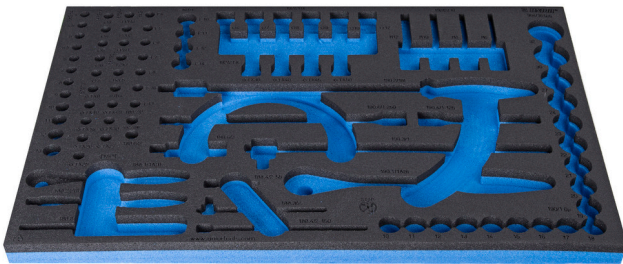

# Modul SOS pentru 964/36SOS

vI964/36SOS

## Profile

## Caracteristicile produsului

- material: spuma polietilena de joasa densitate
- Tool tray dimension: 564 x 364 x 30 mm
- Compatible with drawers of Eurostyle, Eurovision, Euromotion, Europlus and Hercules (front drawers) line

621385

L

564

B

364

H

30

152