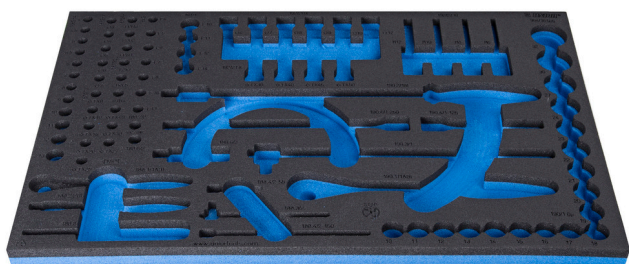

SOS uložak za art. 964/36SOS

VI964/36SOS

Profili

Atributi proizvoda

- materijal: polietilenska pjena male gustoće
- Tool tray dimension: 564 x 364 x 30 mm
- Compatible with drawers of Eurostyle, Eurovision, Euromotion, Europlus and Hercules (front drawers) line

621385

L

564

B

364

H

30

152

* Slike proizvoda su simbolične. Sve dimenzije su u mm, masa je u g.