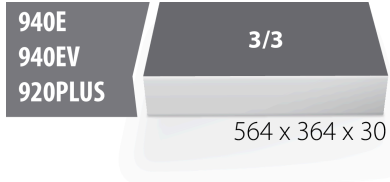

SOS подложка за арт. 964/36SOS

vI964/36SOS

Профили

Параметри на продукта

- материал:полиетиленова пяна с ниска плътност
- Инструментална подложка : 564 x 364 x 30 mm
- Съвместим с чекмеджета от Eurostyle, Eurovision, Euromotion, Europlus и Hercules (предни чекмеджета) линия

621385

L

564

B

364

H

30

152

* Снимките на продуктите са символични. Всички размери са в мм., теглото е в грамове .