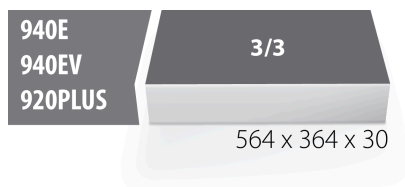

## Caracteristicile produsului

- material: spuma polietilena de joasa densitate
- Tool tray dimension: 564 x 364 x 30 mm
- Compatible with drawers of Eurostyle, Eurovision, Euromotion, Europlus and Hercules (front drawers) line

\* Imaginea produsului este simbolica. Toate dimensiunile sunt exprimate în mm, greutatea în grame.