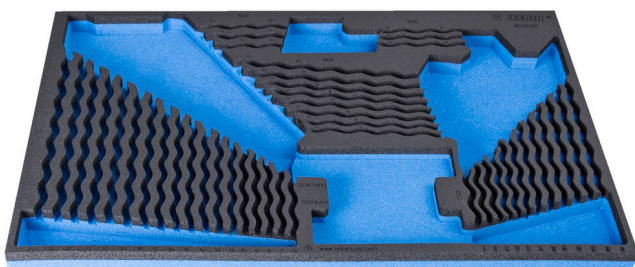

Molitanová vložka pro 964/35SOS

vI964/35SOS

Profily

Vlastnosti produktu

- Polyetylenová pěna s malou hustotou
- Rozměry zásobníku nářadí: 564 x 364 x 30 mm
- Kompatibilní se zásuvkami řady Eurostyle, Eurovision, Euromotion, Europlus a Hercules (přední zásuvky)

621384

L

564

B

364

H

30

110