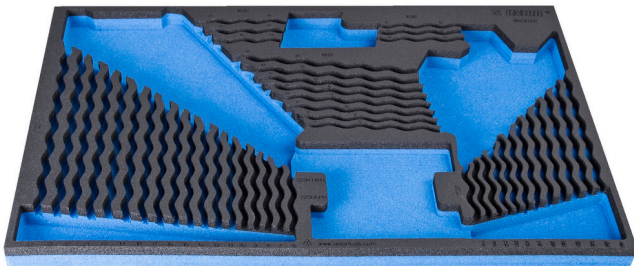

SOS uložak za art. 964/35SOS

vI964/35SOS

Profili

Atributi proizvoda

- materijal: polietilenska pjena male gustoće
- Tool tray dimension: 564 x 364 x 30 mm
- Compatible with drawers of Eurostyle, Eurovision, Euromotion, Europlus and Hercules (front drawers) line

621384

L

564

B

364

H

30

110