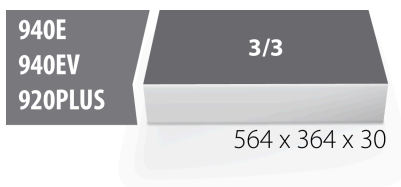

SOS uložak za art. 964/35SOS

vI964/35SOS

Profili

Atributi proizvoda

- materijal: polietilenska pjena male gustoće
- Tool tray dimension: 564 x 364 x 30 mm
- Compatible with drawers of Eurostyle, Eurovision, Euromotion, Europlus and Hercules (front drawers) line

621384

L

564

B

364

H

30

110

* Slike proizvoda su simbolične. Sve dimenzije su u mm, masa je u g.