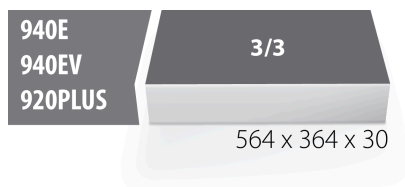

SOS подложка за арт. 964/35SOS

vI964/35SOS

Профили

Параметри на продукта

- материал:полиетиленова пяна с ниска плътност
- Инструментална подложка : 564 x 364 x 30 mm
- Съвместим с чекмеджета от Eurostyle, Eurovision, Euromotion, Europlus и Hercules (предни чекмеджета) линия

621384

L

564

B

364

H

30

110

* Снимките на продуктите са символични. Всички размери са в мм., теглото е в грамове .