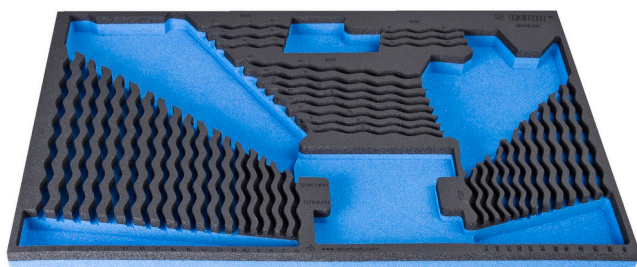

SOS подложка за арт. 964/35SOS

vI964/35SOS

Профили

Параметри на продукта

- материал:полиетиленова пяна с ниска плътност
- Инструментална подложка : 564 x 364 x 30 mm
- Съвместим с чекмеджета от Eurostyle, Eurovision, Euromotion, Europlus и Hercules (предни чекмеджета) линия

621384

L

564

B

364

H

30

110