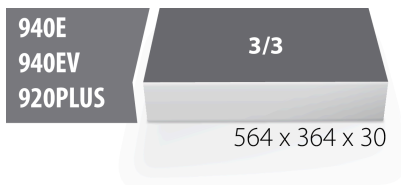

SOS tool tray for 964/35SOS

vI964/35SOS

Profielen

Product attributen

- material: low density polyethylene foam
- Tool tray dimension: 564 x 364 x 30 mm
- Compatible with drawers of Eurostyle, Eurovision, Euromotion, Europlus and Hercules (front drawers) line

621384

L

564

B

364

H

30

110

* Afbeeldingen van producten zijn symbolisch. Alle afmetingen zijn in mm, en het gewicht in grammen. Alle vermelde afmetingen kunnen variëren in tolerantie.