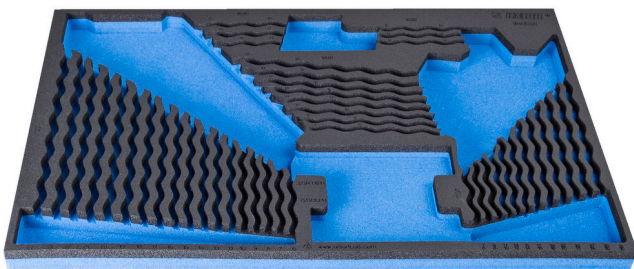

SOS - Moduleinsatz für Schlüssel-Set

VI964/35SOS

Profile

Produkteigenschaften

- Material: weicher Polyethylenschaum
- Abmessungen Werkzeugeinsätze: 564 x 364 x 30 mm
- Für die Schubladen Eurostyle, Eurovision, Euromotion, Europlus and Hercules (vorne Schubladen) linie geeignet

621384

L

564

B

364

H

30

110

* Bilder von Produkten sind Symbolfotos. Abmessungen sind in mm, Gewichte in Gramm.