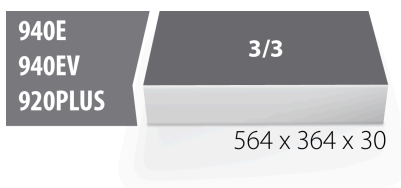

SOS - Moduleinsatz für Schlüssel-Set

VI964/35SOS

Profile

Produkteigenschaften

- Material: weicher Polyethylenschaum
- Abmessungen Werkzeugeinsätze: 564 x 364 x 30 mm
- Für die Schubladen Eurostyle, Eurovision, Euromotion, Europlus and Hercules (vorne Schubladen) linie geeignet

621384

L

564

B

364

H

30

110

* Bilder von Produkten sind Symbolfotos. Abmessungen sind in mm, Gewichte in Gramm.