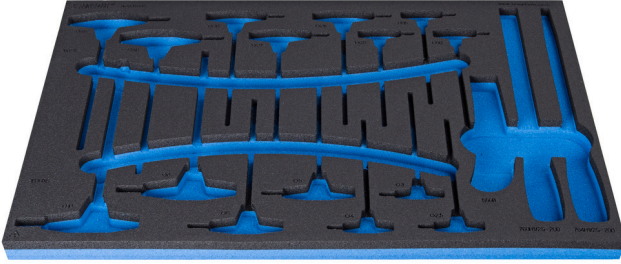

964/34SOS için SOS alet tepsisi

vI964/34SOS

Profiles

Product features

- malzeme: düşük yoğunluklu polietilen köpük
- Tool tray dimension: 564 x 364 x 30 mm
- Compatible with drawers of Eurostyle, Eurovision, Euromotion, Europlus and Hercules (front drawers) line

621383

L

564

B

364

H

30

138

* Ürünlerin resimleri semboliktir. Bütün boyutlar mm ve ağırlık gram cinsindedir.