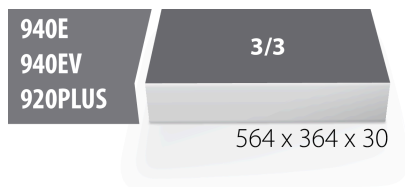

SOS подложка за арт. 964/34SOS

vI964/34SOS

Профили

Параметри на продукта

- материал:полиетиленова пяна с ниска плътност
- Инструментална подложка : 564 x 364 x 30 mm
- Съвместим с чекмеджета от Eurostyle, Eurovision, Euromotion, Europlus и Hercules (предни чекмеджета) линия

621383

L

564

B

364

H

30

138

* Снимките на продуктите са символични. Всички размери са в мм., теглото е в грамове .