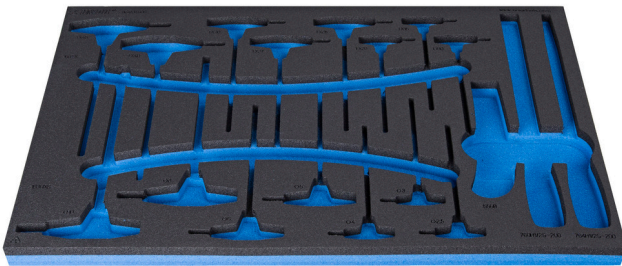

SOS tool tray for 964/34SOS

vI964/34SOS

Profielen

Product attributen

- material: low density polyethylene foam
- Tool tray dimension: 564 x 364 x 30 mm
- Compatible with drawers of Eurostyle, Eurovision, Euromotion, Europlus and Hercules (front drawers) line

621383

L

564

B

364

H

30

138

* Afbeeldingen van producten zijn symbolisch. Alle afmetingen zijn in mm, en het gewicht in grammen. Alle vermelde afmetingen kunnen variëren in tolerantie.