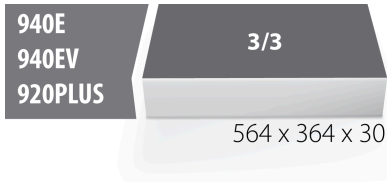

SOS tool tray for 964/34SOS

vI964/34SOS

Profielen

Product attributen

- material: low density polyethylene foam
- Tool tray dimension: 564 x 364 x 30 mm
- Compatible with drawers of Eurostyle, Eurovision, Euromotion, Europlus and Hercules (front drawers) line

621383

L

564

B

364

H

30

138

* Afbeeldingen van producten zijn symbolisch. Alle afmetingen zijn in mm, en het gewicht in grammen. Alle vermelde afmetingen kunnen variëren in tolerantie.