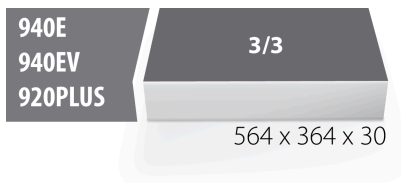

Modul SOS pentru 964/33SOS

vI964/33SOS

Profile

Caracteristicile produsului

- material: spuma polietilena de joasa densitate
- Tool tray dimension: 564 x 364 x 30 mm
- Compatible with drawers of Eurostyle, Eurovision, Euromotion, Europlus and Hercules (front drawers) line

621382

L

564

B

364

H

30

105

* Imaginea produsului este simbolica. Toate dimensiunile sunt exprimate în mm, greutatea în grame.