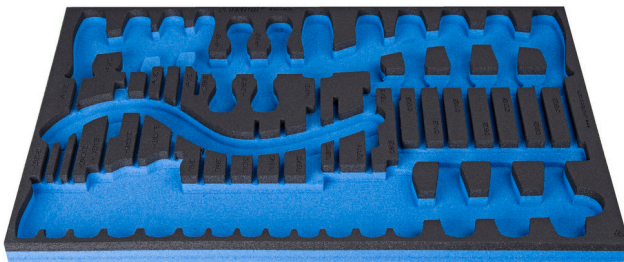

Modul SOS pentru 964/33SOS

vI964/33SOS

Profile

Caracteristicile produsului

- material: spuma polietilena de joasa densitate
- Tool tray dimension: 564 x 364 x 30 mm
- Compatible with drawers of Eurostyle, Eurovision, Euromotion, Europlus and Hercules (front drawers) line

621382

L

564

B

364

H

30

105

* Imaginea produsului este simbolica. Toate dimensiunile sunt exprimate în mm, greutatea în grame.