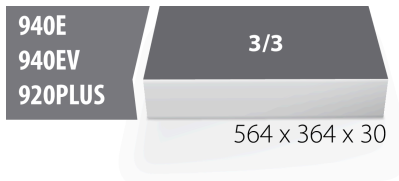

## Product attributen

- material: low density polyethylene foam
- Tool tray dimension: 564 x 364 x 30 mm
- Compatible with drawers of Eurostyle, Eurovision, Euromotion, Europlus and Hercules (front drawers) line

\* Afbeeldingen van producten zijn symbolisch. Alle afmetingen zijn in mm, en het gewicht in grammen. Alle vermelde afmetingen kunnen variëren in tolerantie.