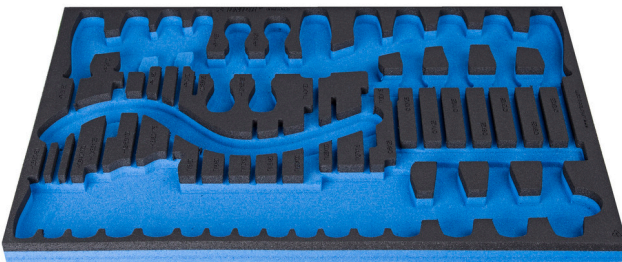

SOS - Moduleinsatz für TBI Schraubendreher

VI964/33SOS

Profile

Produkteigenschaften

- Material: weicher Polyethylenschaum
- Abmessungen Werkzeugeinsätze: 564 x 364 x 30 mm
- Für die Schubladen Eurostyle, Eurovision, Euromotion, Europlus and Hercules (vorne Schubladen) linie geeignet

621382

L

564

B

364

H

30

105

* Bilder von Produkten sind Symbolfotos. Abmessungen sind in mm, Gewichte in Gramm.