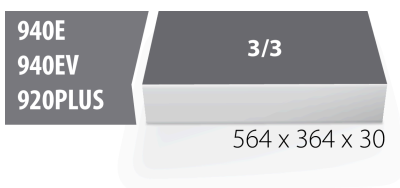

SOS - Moduleinsatz für TBI Schraubendreher

VI964/33SOS

Profile

Produkteigenschaften

- Material: weicher Polyethylenschaum
- Abmessungen Werkzeugeinsätze: 564 x 364 x 30 mm
- Für die Schubladen Eurostyle, Eurovision, Euromotion, Europlus and Hercules (vorne Schubladen) linie geeignet

621382

L

564

B

364

H

30

105

* Bilder von Produkten sind Symbolfotos. Abmessungen sind in mm, Gewichte in Gramm.