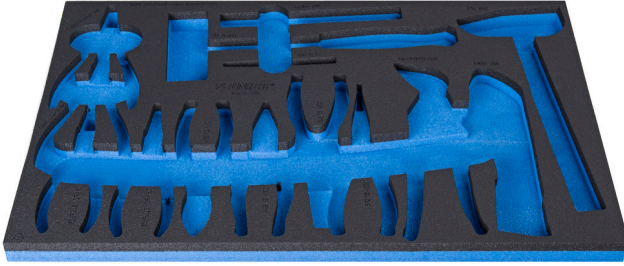

964/32SOS için SOS alet tepsisi

vI964/32SOS

Profiles

Product features

- malzeme: düşük yoğunluklu polietilen köpük
- Tool tray dimension: 564 x 364 x 30 mm
- Compatible with drawers of Eurostyle, Eurovision, Euromotion, Europlus and Hercules (front drawers) line

621381

L

564

B

364

H

30

149

* Ürünlerin resimleri semboliktir. Bütün boyutlar mm ve ağırlık gram cinsindedir.