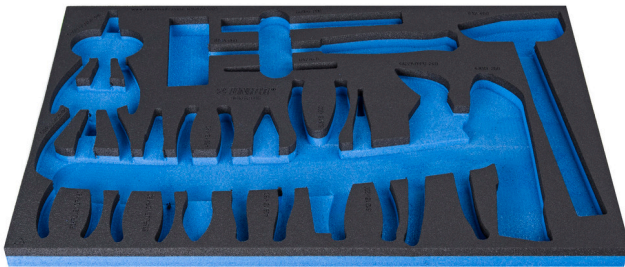

# Modul SOS pentru 964/32SOS

vI964/32SOS

## Profile

## Caracteristicile produsului

- material: spuma polietilena de joasa densitate
- Tool tray dimension: 564 x 364 x 30 mm
- Compatible with drawers of Eurostyle, Eurovision, Euromotion, Europlus and Hercules (front drawers) line

621381

L

564

B

364

H

30

149