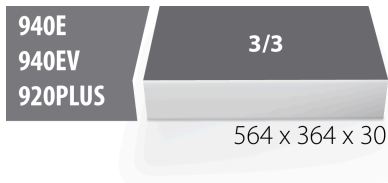

## Caracteristicile produsului

- material: spuma polietilena de joasa densitate
- Tool tray dimension: 564 x 364 x 30 mm
- Compatible with drawers of Eurostyle, Eurovision, Euromotion, Europlus and Hercules (front drawers) line

\* Imaginea produsului este simbolica. Toate dimensiunile sunt exprimate în mm, greutatea în grame.