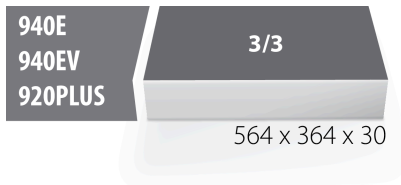

## Параметри на продукта

- материал:полиетиленова пяна с ниска плътност
- Инструментална подложка : 564 x 364 x 30 mm
- Съвместим с чекмеджета от Eurostyle, Eurovision, Euromotion, Europlus и Hercules (предни чекмеджета) линия