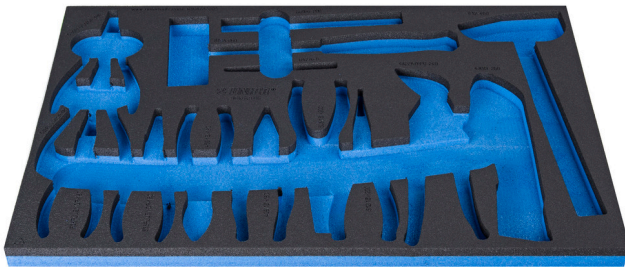

SOS tool tray for 964/32SOS

vI964/32SOS

Profielen

Product attributen

- material: low density polyethylene foam
- Tool tray dimension: 564 x 364 x 30 mm
- Compatible with drawers of Eurostyle, Eurovision, Euromotion, Europlus and Hercules (front drawers) line

621381

L

564

B

364

H

30

149

* Afbeeldingen van producten zijn symbolisch. Alle afmetingen zijn in mm, en het gewicht in grammen. Alle vermelde afmetingen kunnen variëren in tolerantie.