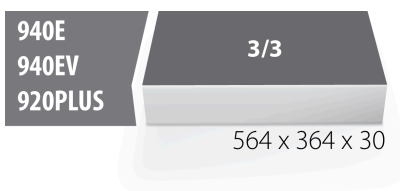

SOS - Moduleinsatz für Zangen und Hammer

VI964/32SOS

Profile

Produkteigenschaften

- Material: weicher Polyethylenschaum
- Abmessungen Werkzeugeinsätze: 564 x 364 x 30 mm
- Für die Schubladen Eurostyle, Eurovision, Euromotion, Europlus and Hercules (vorne Schubladen) linie geeignet

621381

L

564

B

364

H

30

149

* Bilder von Produkten sind Symbolfotos. Abmessungen sind in mm, Gewichte in Gramm.