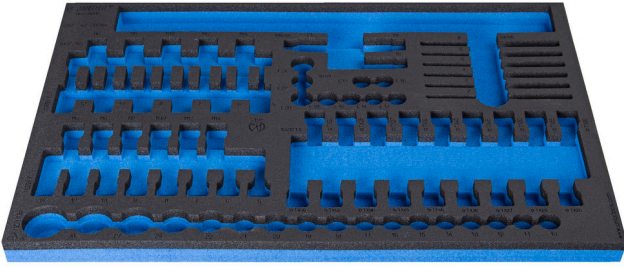

964/31SOS için SOS alet tepsisi

vI964/31SOS

Profiles

Product features

- malzeme: düşük yoğunluklu polietilen köpük
- Tool tray dimension: 564 x 364 x 30 mm
- Compatible with drawers of Eurostyle, Eurovision, Euromotion, Europlus and Hercules (front drawers) line

621380

L

564

B

364

H

30

148

* Ürünlerin resimleri semboliktir. Bütün boyutlar mm ve ağırlık gram cinsindedir.