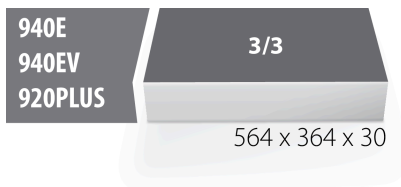

## Caracteristicile produsului

- material: spuma polietilena de joasa densitate
- Tool tray dimension: 564 x 364 x 30 mm
- Compatible with drawers of Eurostyle, Eurovision, Euromotion, Europlus and Hercules (front drawers) line

\* Imaginea produsului este simbolica. Toate dimensiunile sunt exprimate în mm, greutatea în grame.