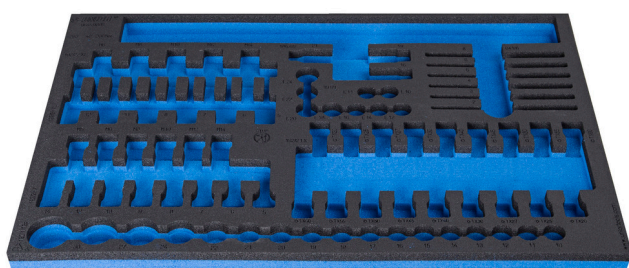

SOS tárolótálca 964/31SOS készlethez

VI964/31SOS

Profilok

Termékjellemzők

- anyaga: kis sűrűségű polietilén hab
- szerszámtálca mérete: 564 x 364 x 30 mm
- kompatibilis az Eurostyle, Eurovision, Euromotion, Europlus és Hercules sorozattal (előoldali fiókok)

621380

L

564

B

364

H

30

148