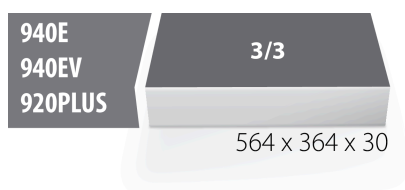

SOS tárolótálca 964/31SOS készlethez

VI964/31SOS

Profilok

Termékjellemzők

- anyaga: kis sűrűségű polietilén hab
- szerszámtálca mérete: 564 x 364 x 30 mm
- kompatibilis az Eurostyle, Eurovision, Euromotion, Europlus és Hercules sorozattal (előoldali fiókok)

621380

L

564

B

364

H

30

148