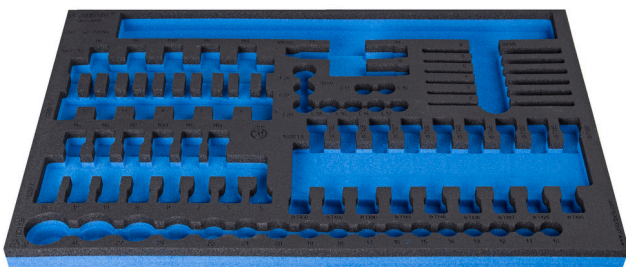

# SOS - Moduleinsatz für Steckschlüssel/Drehmomentschlüsse

VI964/31SOS

## Profile

## Produkteigenschaften

- Material: weicher Polyethylenschaum
- Abmessungen Werkzeugeinsätze: 564 x 364 x 30 mm
- Für die Schubladen Eurostyle, Eurovision, Euromotion, Europlus and Hercules (vorne Schubladen) linie geeignet

621380

L

564

B

364

H

30

148