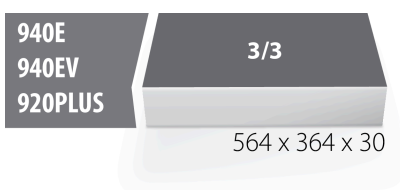

## Produkteigenschaften

- Material: weicher Polyethylenschaum
- Abmessungen Werkzeugeinsätze: 564 x 364 x 30 mm
- Für die Schubladen Eurostyle, Eurovision, Euromotion, Europlus and Hercules (vorne Schubladen) linie geeignet