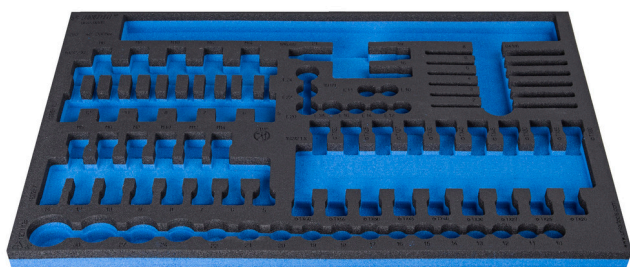

SOS uložak za art. 964/31SOS

VI964/31SOS

Profili

Atributi proizvoda

- materijal: polietilenska pjena male gustoće
- Tool tray dimension: 564 x 364 x 30 mm
- Compatible with drawers of Eurostyle, Eurovision, Euromotion, Europlus and Hercules (front drawers) line

621380

L

564

B

364

H

30

148

* Slike proizvoda su simbolične. Sve dimenzije su u mm, masa je u g.