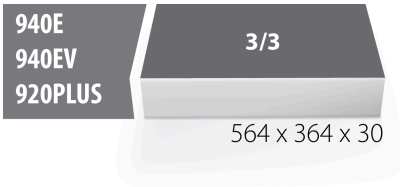

964/30SOS için SOS alet tepsi

vI964/30SOS

Profiles

Product features

- malzeme: düşük yoğunluklu polietilen köpük
- Tool tray dimension: 564 x 364 x 30 mm
- Compatible with drawers of Eurostyle, Eurovision, Euromotion, Europlus and Hercules (front drawers) line

621379

L

564

B

364

H

30

138

* Ürünlerin resimleri semboliktir. Bütün boyutlar mm ve ağırlık gram cinsindedir.