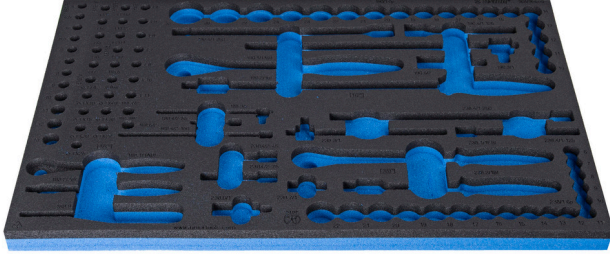

964/30SOS için SOS alet tepsi

vI964/30SOS

Profiles

Product features

- malzeme: düşük yoğunluklu polietilen köpük
- Tool tray dimension: 564 x 364 x 30 mm
- Compatible with drawers of Eurostyle, Eurovision, Euromotion, Europlus and Hercules (front drawers) line

621379

L

564

B

364

H

30

138

* Ürünlerin resimleri semboliktir. Bütün boyutlar mm ve ağırlık gram cinsindedir.