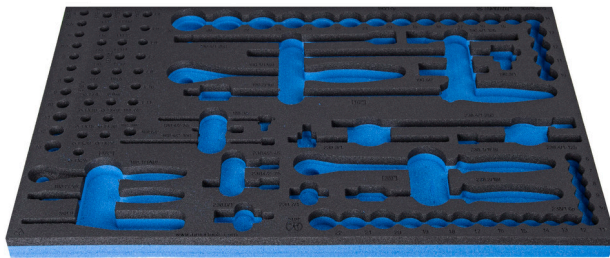

Modul SOS pentru 964/30SOS

vI964/30SOS

Profile

Caracteristicile produsului

- material: spuma polietilena de joasa densitate
- Tool tray dimension: 564 x 364 x 30 mm
- Compatible with drawers of Eurostyle, Eurovision, Euromotion, Europlus and Hercules (front drawers) line

621379

L

564

B

364

H

30

138

* Imaginea produsului este simbolica. Toate dimensiunile sunt exprimate în mm, greutatea în grame.