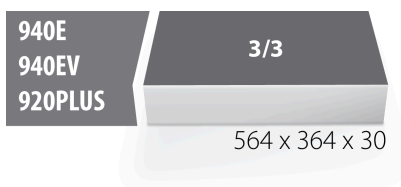

Modul SOS pentru 964/30SOS

vI964/30SOS

Profile

Caracteristicile produsului

- material: spuma polietilena de joasa densitate
- Tool tray dimension: 564 x 364 x 30 mm
- Compatible with drawers of Eurostyle, Eurovision, Euromotion, Europlus and Hercules (front drawers) line

621379

L

564

B

364

H

30

138

* Imaginea produsului este simbolica. Toate dimensiunile sunt exprimate în mm, greutatea în grame.