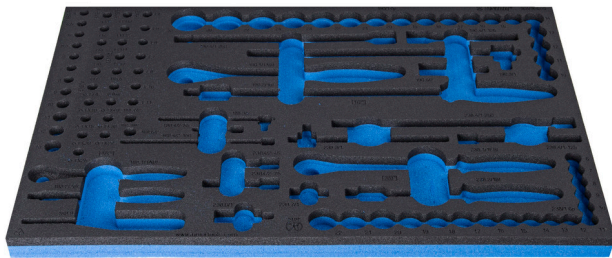

Wkładka SOS do 964/30SOS

vI964/30SOS

Profile

Cechy produktu

- materiał : niskiej gęstości pianka polietylenowa
- Wkładka narzędziowa: 564 x 364 x 30 mm
- Kompatybilna z szufladami z linii Eurostyle, Eurovision, Euromotion, Europlus i Hercules (szuflady przednie)

621379

L

564

B

364

H

30

138

* Przedstawiony wygląd produktu jest orientacyjny. Wszystkie wymiary są w mm, podana waga w gramach