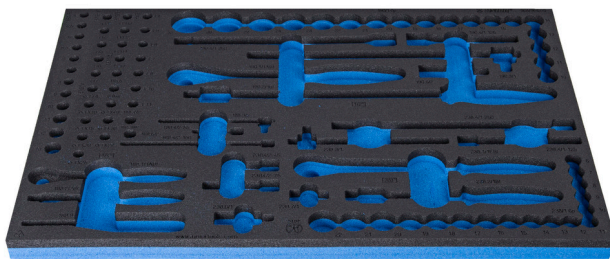

# SOS - Moduleinsatz für BI Steckschlüssel-Set 1/4", 3/8", 1/2"

vI964/30SOS

## Profile

## Produkteigenschaften

- Material: weicher Polyethylenschaum
- Abmessungen Werkzeugeinsätze: 564 x 364 x 30 mm
- Für die Schubladen Eurostyle, Eurovision, Euromotion, Europlus and Hercules (vorne Schubladen) linie geeignet

621379

L

564

B

364

H

30

138