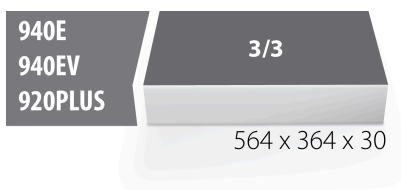

# SOS - Moduleinsatz für BI Steckschlüssel-Set 1/4", 3/8", 1/2"

vI964/30SOS

## Produkteigenschaften

- Material: weicher Polyethylenschaum
- Abmessungen Werkzeugeinsätze: 564 x 364 x 30 mm
- Für die Schubladen Eurostyle, Eurovision, Euromotion, Europlus and Hercules (vorne Schubladen) linie geeignet