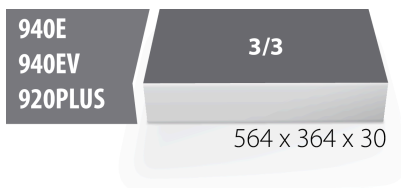

## Description produit

- Matière : faible densité de mousse polyéthylène
- Dimension du module : 564 x 364 x 30 mm
- Compatible avec les tiroirs des gammes Eurostyle, Eurovision, Europlus et Hercules (tiroirs de devant)