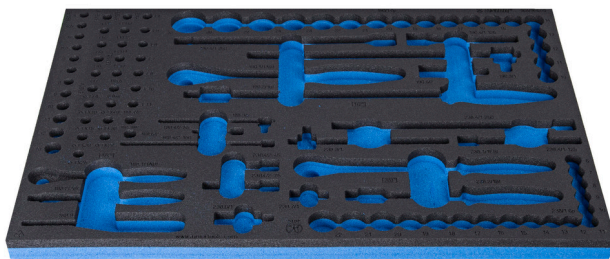

# Module mousse SOS vide pour 964/30SOS

VI964/30SOS

## Profils

## Description produit

- Matière : faible densité de mousse polyéthylène
- Dimension du module : 564 x 364 x 30 mm
- Compatible avec les tiroirs des gammes Eurostyle, Eurovision, Europlus et Hercules (tiroirs de devant)

621379

L

564

B

364

H

30

138