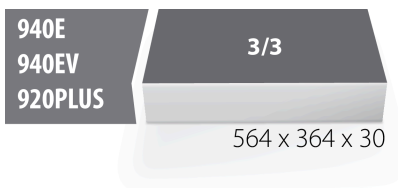

Module mousse SOS vide pour 964/30SOS

VI964/30SOS

Profils

Description produit

- Matière : faible densité de mousse polyéthylène
- Dimensions du module : 564 x 364 x 30 mm
- Compatible avec les tiroirs des gammes Eurostyle, Eurovision, Euromotion, Europlus et Hercules (tiroirs de devant)

621379

L

564

B

364

H

30

138

* Les images des produits ne sont pas contractuelles. Toutes les dimensions sont en mm,

les poids en grammes.