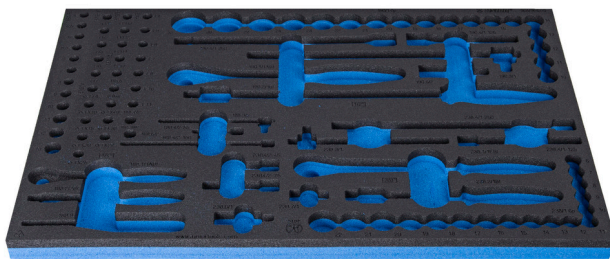

Module mousse SOS vide pour 964/30SOS

VI964/30SOS

Profils

Description produit

- Matière : faible densité de mousse polyéthylène
- Dimensions du module : 564 x 364 x 30 mm
- Compatible avec les tiroirs des gammes Eurostyle, Eurovision, Euromotion, Europlus et Hercules (tiroirs de devant)

621379

L

564

B

364

H

30

138