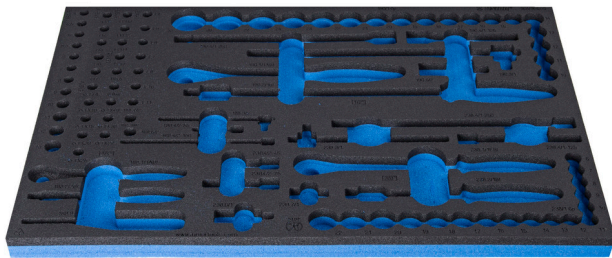

# SOS подложка за арт. 964/30SOS

vI964/30SOS

## Параметри на продукта

- материал:полиетиленова пяна с ниска плътност
- Инструментална подложка : 564 x 364 x 30 mm
- Съвместим с чекмеджета от Eurostyle, Eurovision, Euromotion, Europlus и Hercules (предни чекмеджета) линия

621379

L

564

B

364

H

30

138