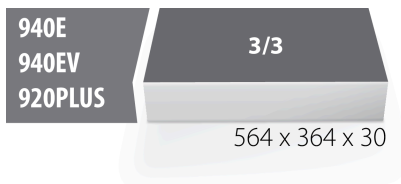

## Параметри на продукта

- материал:полиетиленова пяна с ниска плътност
- Инструментална подложка : 564 x 364 x 30 mm
- Съвместим с чекмеджета от Eurostyle, Eurovision, Euromotion, Europlus и Hercules (предни чекмеджета) линия