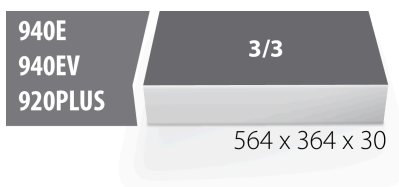

## Product attributen

- material: low density polyethylene foam
- Tool tray dimension: 564 x 364 x 30 mm
- Compatible with drawers of Eurostyle, Eurovision, Euromotion, Europlus and Hercules (front drawers) line

\* Afbeeldingen van producten zijn symbolisch. Alle afmetingen zijn in mm, en het gewicht in grammen. Alle vermelde afmetingen kunnen variëren in tolerantie.