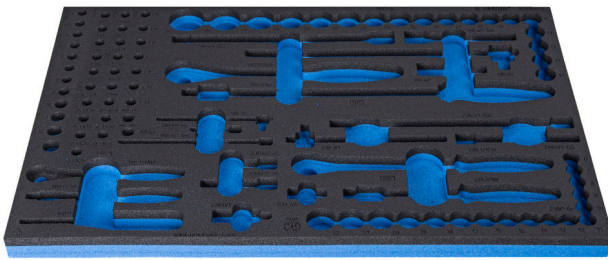

# SOS - Moduleinsatz für BI Steckschlüssel-Set 1/4", 3/8", 1/2"

vI964/30SOS

## Profile

## Produkteigenschaften

- Material: weicher Polyethylenschaum
- Abmessungen Werkzeugeinsätze: 564 x 364 x 30 mm
- Für die Schubladen Eurostyle, Eurovision, Euromotion, Europlus and Hercules (vorne Schubladen) linie geeignet

621379

L

564

B

364

H

30

138