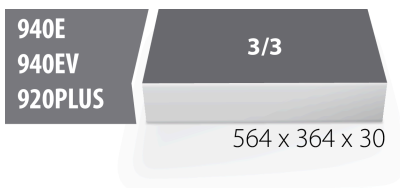

# SOS - Moduleinsatz für BI Steckschlüssel-Set 1/4", 3/8", 1/2"

vI964/30SOS

## Produkteigenschaften

- Material: weicher Polyethylenschaum
- Abmessungen Werkzeugeinsätze: 564 x 364 x 30 mm
- Für die Schubladen Eurostyle, Eurovision, Euromotion, Europlus and Hercules (vorne Schubladen) linie geeignet