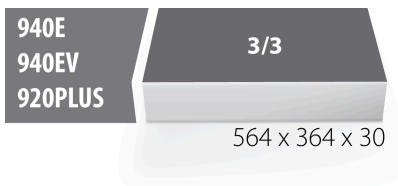

Vložek SOS za 964/28SOS

vI964/28SOS

Profili

Atributi izdelka

- material: polietilenska pena
- Dimenzija vložka: 564 x 364 x 30 mm
- Za predale vozičkov Eurostyle, Eurovision, Euromotion, Europlus in Hercules (sprednji predali)

621377

L

564

B

364

H

30

111

* Slike proizvodov so simbolične. Vse dimenzije so v mm, masa v g. Vse navedene dimenzije lahko odstopajo v tolerančnih merah.