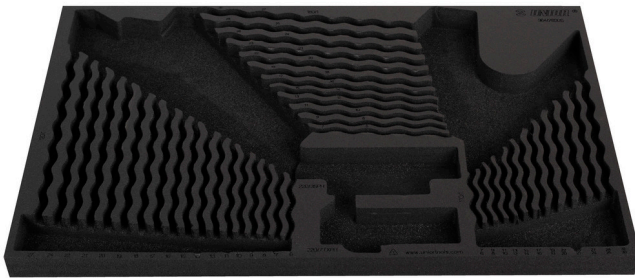

Vložek SOS za 964/28SOS

vI964/28SOS

Profili

Atributi izdelka

- material: polietilenska pena
- Dimenzija vložka: 564 x 364 x 30 mm
- Za predale vozičkov Eurostyle, Eurovision, Euromotion, Europlus in Hercules (sprednji predali)

621377

L

564

B

364

H

30

111